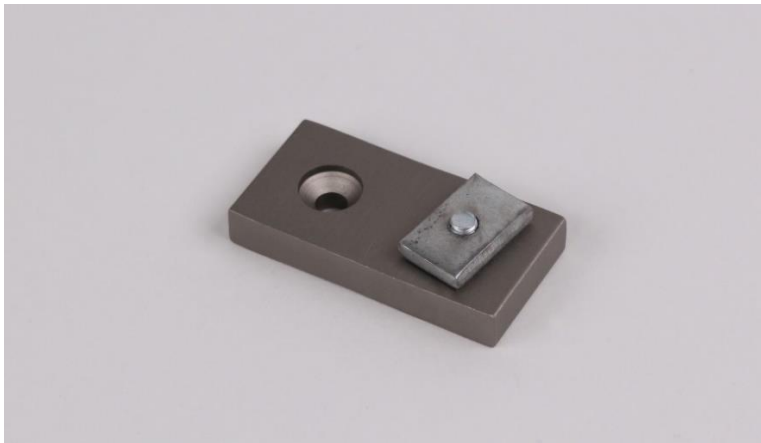

carte de 2 embouts

14,46 € 1

A VISSER

SILEX

**SUPPORT PLAFOND BG**

ALUMINIUM

C2.3808.5

carte de 2 supports