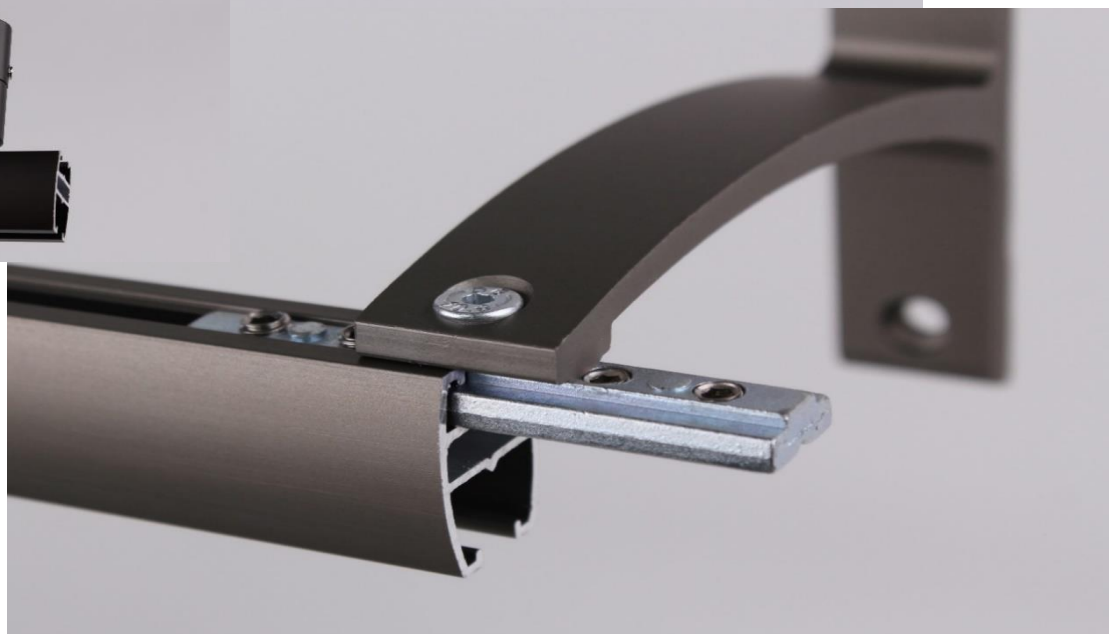

FG

4 FINITIONS

FG

MONTAGE : GLISSEURS ET VAGUE

SILEX (jusqu'à épuisement du stock pour ce coloris) p. 3

CENDRE (jusqu'à épuisement stock pour ce coloris) p. 8

BLANC p. 13

NOIR p. 19